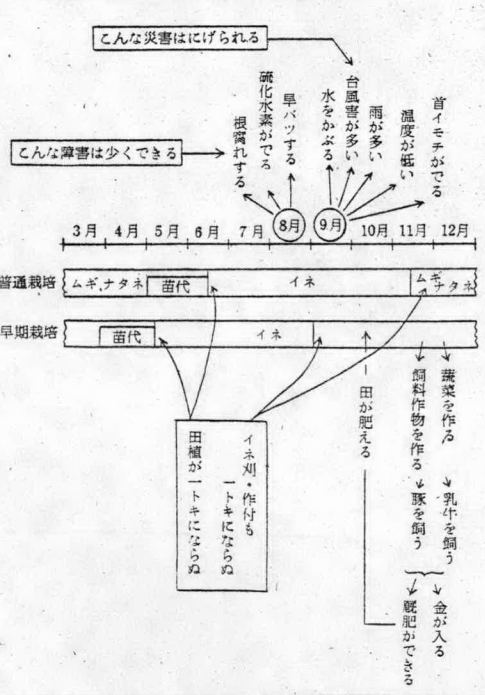

3月22日執行衆議院議員選挙会村投票状況表

Table with columns for election location (投票所), candidates (選挙当日有権者数), voters (投票者数), and rates (投票率). Rows list various locations like 注加, 進加, etc.

(候補別得票数)

Summary table of candidate vote counts for various candidates like 村井本, 元武夫, etc.

衆議院議員選挙おわる

度会村の投票率八十一% 私たちの代表を国会へお一人という出陣の良きで...

蚊とハエのいない村をつくらねえ 環境をつくる 蚊とハエのいない村をつくらねえ...

Table comparing insect control methods (DDT, DDT+Water, etc.) with their effectiveness against mosquitoes and flies.

なれよおれよ

モノをはかる単位が、あと半年たつと、全部メートル法に切換えられますが...

使いたいメートル法

自農資金申込 適格者選定 度会村農業委員会...

水稲早期栽培はどんな利益があるか

区長さん

今年度、各区および村政運営の進捗を調査する...

山梨県