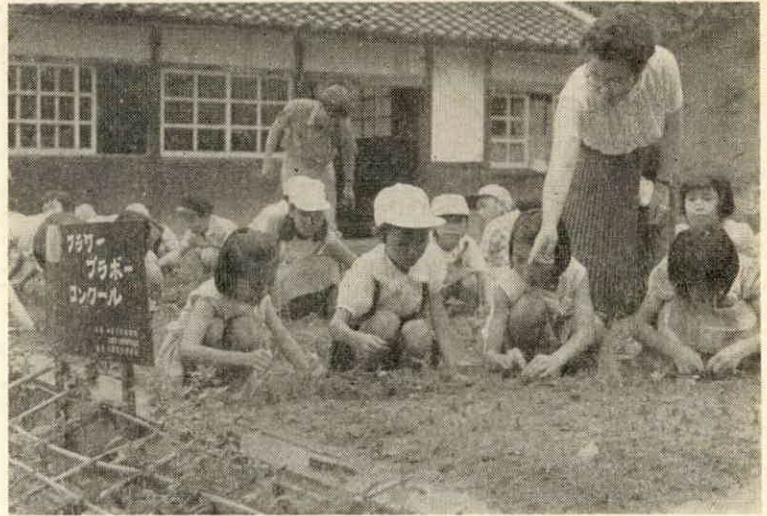

夏休みをたのしく

防せごう水の事故

いよいよ楽しい夏休みです。なんといつても夏は子供たちにとって、いちばん楽しい季節です。

水泳、魚釣り、舟あそびなど、川で遊ぶひとときは、子供でなくても楽しいものです。

しかし、この楽しい川遊びもちょっとした油断から事故を招きます。

ことしに入ってから相当各地で水の事故が発生しています。

かわいい子を水難から守るため、みんなまで十分見守ってやり、子供にも、水の恐しさを教えて、水の事故を防ぎましょう。

また、最近では砂利の採取で川が荒らされそのまま放置された採取跡などは、特に危険ですからこのような場所には絶対近づかないよう注意して下さい。

村では、安全な水泳場の確保をはかるため、これら放置された採取跡を整備するよう、強く関係者に働きかけました。

【水泳の心得】

- 川へ行く時、帰った時は必ず家の人に知らせること。
- きめられた場所で泳ぐこと。
- ないしょで小グループでは泳がないこと。
- 水に入る時、上った時は必ず責任者の点呼を受けること。
- 水泳時間は、午後1時から午後3時半ごろまでとすること。
- 増水している時は、泳がないこと。
- 寝冷えをしていたり、気分の悪い時は泳がないこと。
- 水に入る前、必ず準備体操をすること。
- 水に入っている時間は、10分から20分程度とすること。
- けいれんをおこしたら、大きな声で助けを求めること。
- おぼれた人を見たら、大声で人に知らせること。