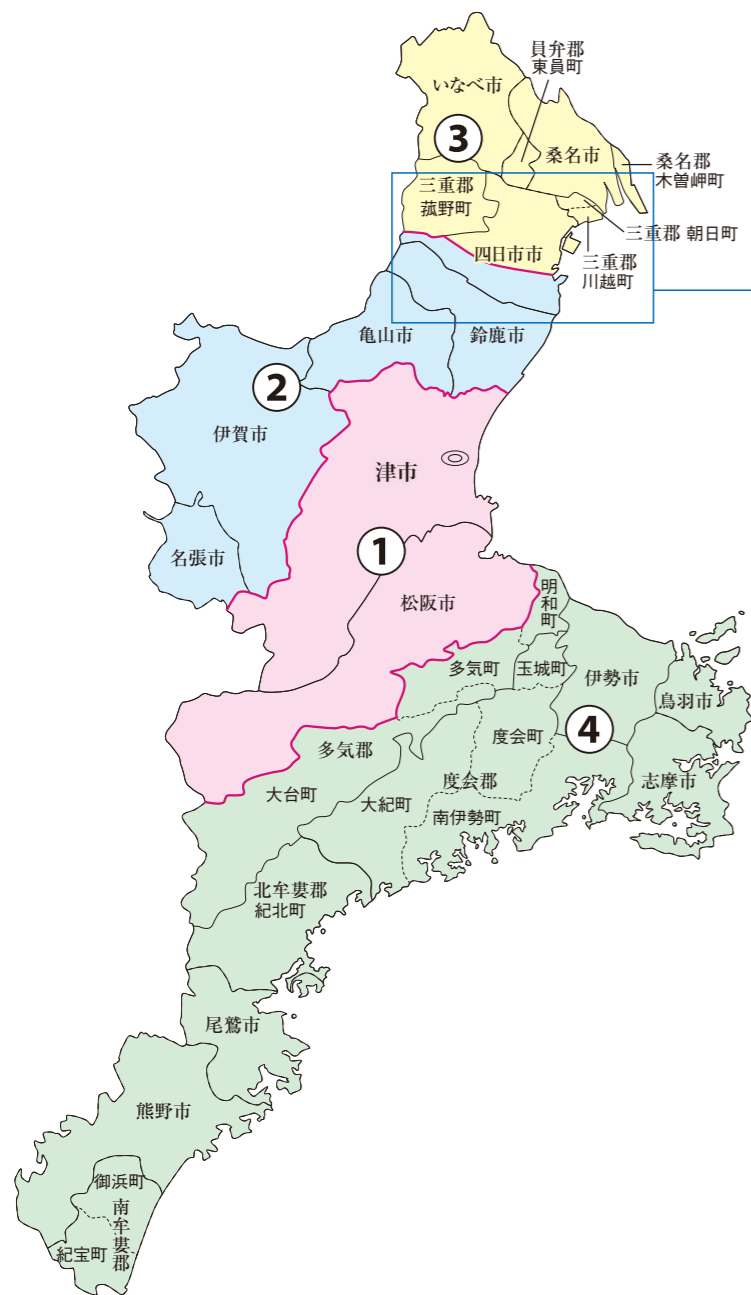

三重県

四日市市

衆議院議員選挙の小選挙区が改定されました。
次の衆議院議員総選挙からは、新しい選挙区で選挙が行われます。

[改定前]

[改定後]

◎:市役所
丸数字は選挙区番号

◎:市役所
丸数字は選挙区番号

お問い合わせは

- 総務省選挙部
- 都道府県選挙管理委員会
- 市区町村選挙管理委員会

四日市市

第 2 区 の 区 域

四日市市日永地区市民センター管内
四日市市四郷地区市民センター管内
四日市市内部地区市民センター管内
四日市市塩浜地区市民センター管内

四日市市小山田地区市民センター管内
四日市市河原田地区市民センター管内
四日市市水沢地区市民センター管内
四日市市楠地区市民センター管内

第 3 区 の 区 域

四日市市富洲原地区市民センター管内
四日市市富田地区市民センター管内
四日市市羽津地区市民センター管内
四日市市常磐地区市民センター管内
四日市市川島地区市民センター管内
四日市市神前地区市民センター管内
四日市市桜地区市民センター管内
四日市市三重地区市民センター管内

四日市市県地区市民センター管内
四日市市八郷地区市民センター管内
四日市市下野地区市民センター管内
四日市市大矢知地区市民センター管内
四日市市保々地区市民センター管内
四日市市海蔵地区市民センター管内
四日市市橋北地区市民センター管内
四日市市中部地区市民センター管内