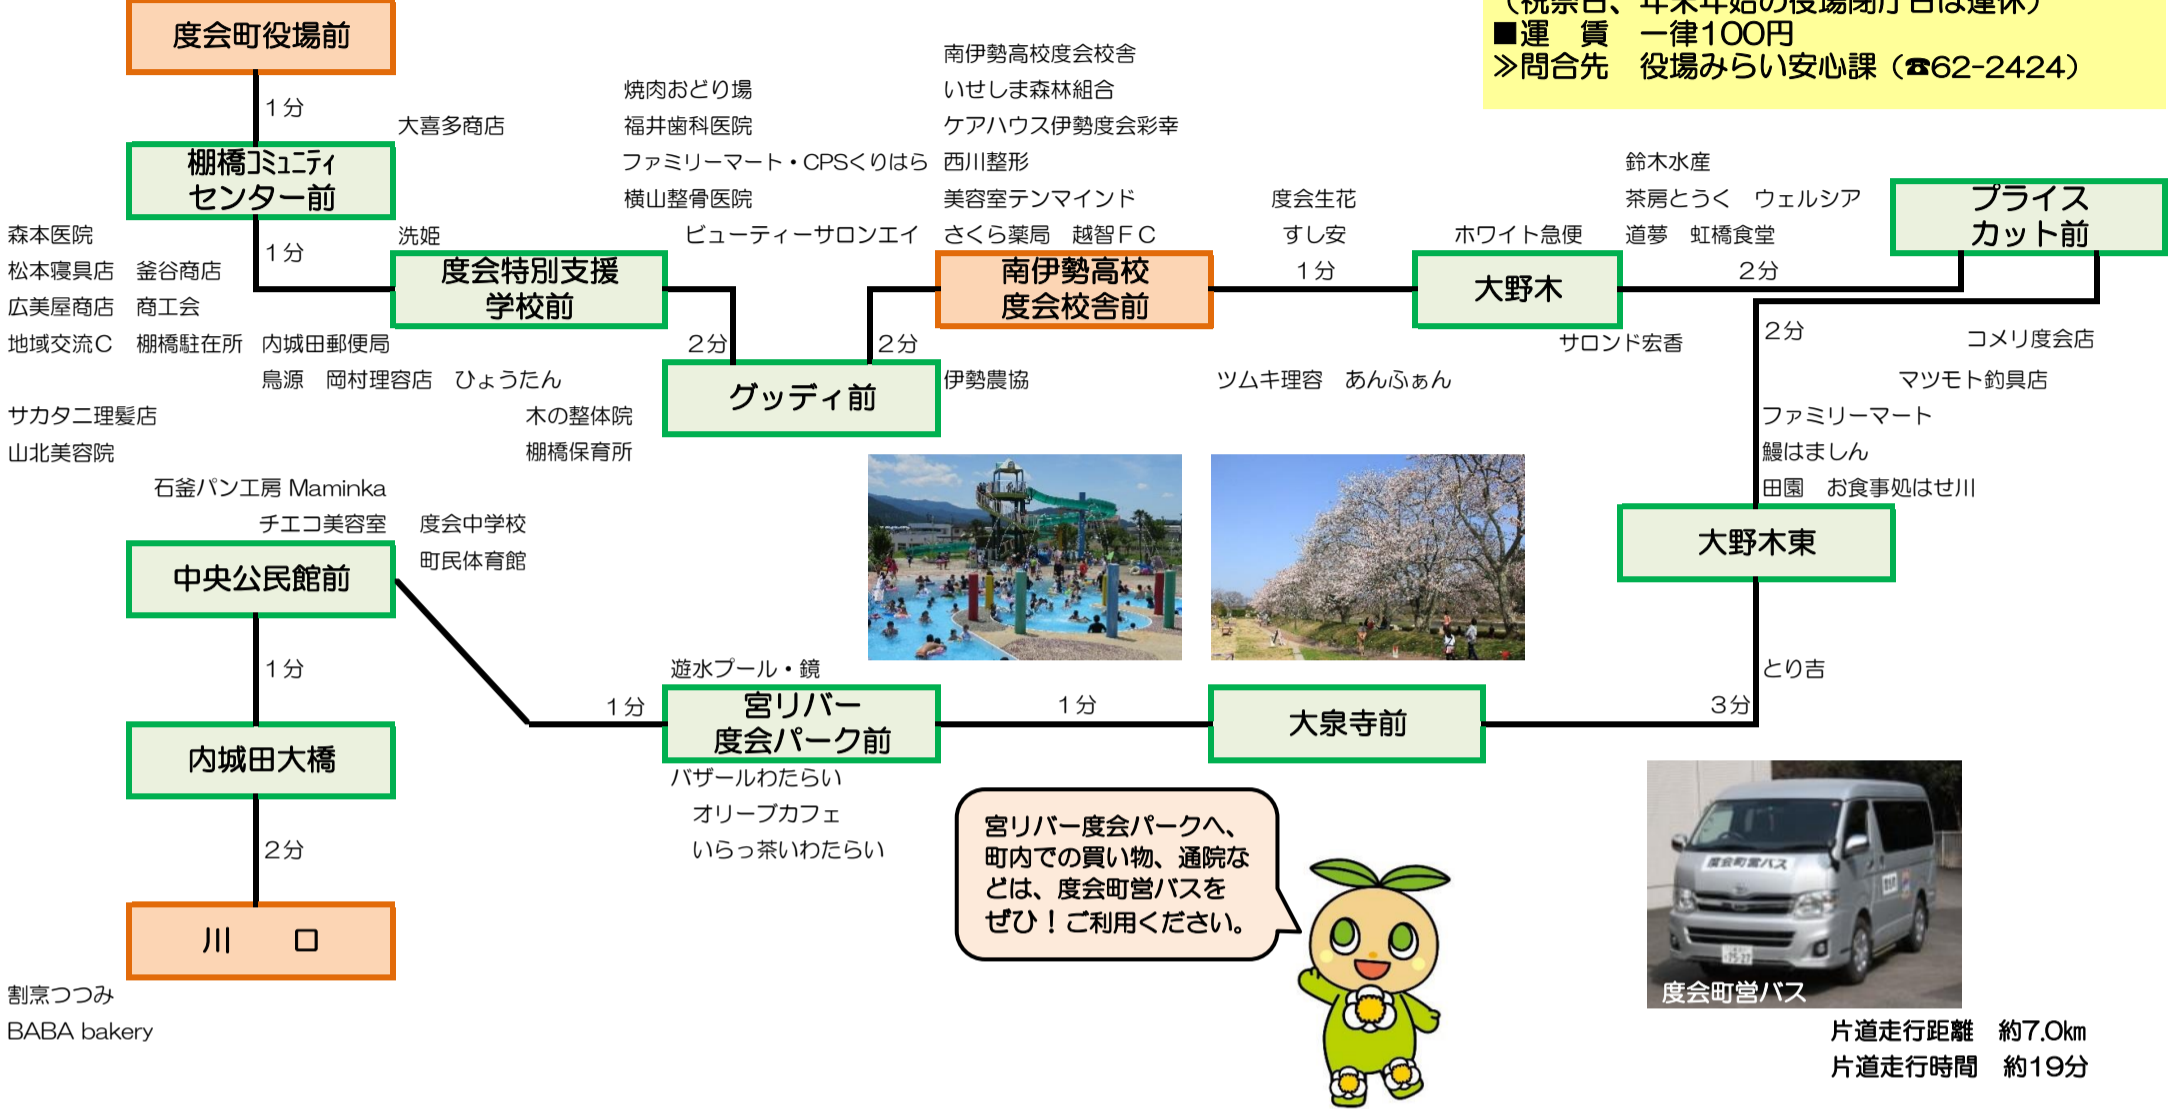

度会町営バスルートマップ

度会町役場
度会町社協 緑清苑
度会広域連合 伊勢市消防署度会出張所

■運行日 毎週 月～金曜日
(祝祭日、年末年始の役場閉庁日は運休)
■運賃 一律100円
>問合先 役場みらい安心課 (☎62-2424)

度会町営バス時刻表

上り (川口～度会町役場前) ○：沼木バス (南伊勢高校度会校舎への登下校専用です。料金は100円で、月～土曜日の運行です。)

出発場所	出発・停車時刻								
三交バス伊勢方面から				9:58	12:03		13:38	15:08	16:38
三交バス中村方面から	7:52	8:52			11:43		13:33	15:19	16:41
川口	○ 7:56	8:57	10:00	12:08		13:43	15:24		16:44
内城田大橋		8:59	10:02	12:10		13:45	15:26		16:46
中央公民館前		9:00	10:03	12:11		13:46	15:27		16:47
宮リバー度会パーク前		9:01	10:04	12:12		13:47	15:28		16:48
大泉寺前		9:02	10:05	12:13		13:48	15:29		16:49
大野木東		9:05	10:08	12:16		13:51	15:32		16:52
プライスカット前			10:10	12:18		13:53	15:34		16:54
大野木		9:07	10:12	12:20		13:55	15:36		16:56
南伊勢高校度会校舎前	○ 8:02	9:08	10:13	12:21		13:56	15:37		16:57
グッディ前			10:15	12:23		13:58	15:39		16:59
度会特別支援学校前		9:10	10:17	12:25		14:00	15:41		17:01
棚橋コミュニティC		9:11	10:18	12:26		14:01	15:42		17:02
度会町役場前		9:12	10:19	12:27		14:02	15:43		17:03
三交バス伊勢方面へ		9:35	10:35	12:45		14:45	16:05		17:05
三交バス中川方面へ		9:45	10:25	12:40		15:00	16:00		17:10

下り (度会町役場前～川口) ○：沼木バス (南伊勢高校度会校舎への登下校専用です。料金は100円で、月～土曜日の運行です。)

出発場所	出発・停車時刻								
三交バス伊勢方面から		9:45	10:25	12:40			16:00		
三交バス中川方面から		9:35	10:35	12:45			14:45	16:05	
度会町役場前		9:39	11:18	13:09			14:46	16:10	
棚橋コミュニティC		9:40	11:19	13:10			14:47	16:11	
度会特別支援学校前		9:41	11:20	13:11			14:48	16:12	
グッディ前			11:22	13:13			14:50	16:14	
南伊勢高校度会校舎前		9:43	11:24	13:15	○ 14:27		14:52	16:16	○ 16:31
大野木		9:44	11:25	13:16			14:53	16:17	
プライスカット前			11:27	13:18			14:55	16:19	
大野木東		9:46	11:29	13:20			14:57	16:21	
大泉寺前		9:49	11:32	13:23			15:00	16:24	
宮リバー度会パーク前		9:50	11:33	13:24			15:01	16:25	
中央公民館前		9:51	11:34	13:25			15:02	16:26	
内城田大橋		9:52	11:35	13:26			15:03	16:27	
川口		9:54	11:37	13:28	○ 14:33		15:05	16:29	○ 16:37
三交バス伊勢方面へ			11:43	13:33			15:19	16:41	
三交バス中川方面へ		9:58	12:03	13:38			15:08	16:38	