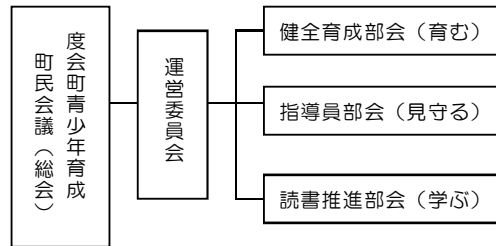

  - ・子どもたちだけで、夜遅くうろついている
  - ・酒を飲んだり、タバコを吸っている
  - ・コンビニ等の前に座り込んでいる
- (3) 「非行のきざし」は子どもからの SOS！！
 

「お金」関係

  - ・金遣いが荒くなる
  - ・家族にお金をせびる
  - ・家のお金を持ち出す

「家族」に対する態度

  - ・目を合わせない
  - ・会話が少なくなる
  - ・暴言を吐いたり口答えする
  - ・行き先も言わず外出する

「生活」の様子

  - ・生活が不規則になる
  - ・夜遊びや外泊をするようになる
  - ・かくれてメールや電話をする

「服装」から

  - ・女の子＝極端に露出が多くなる
  - ・男の子＝派手な格好をするようになる
  - ・かばんや袋に着替えを入れて持ち歩く
  - ・見慣れないものを持っている

「その他」

  - ・友人が変わる
  - ・部屋から出ずにメールやインターネットに熱中している

非行のきざしは、子どもから親への SOS です。頭ごなしに叱らず、なぜそんなことをするのか、子どもの気持ちを受け止め、一緒に考えようとする親の姿が、非行に走る子どもの気持ちを引き留めます。  
～三重県警察 HP から引用～

### <組織図>

## 度中学校 ネットトラブル防止教室

昨年10月末に三重県教育委員会で実施した「スマホ等に関する実態調査」の結果で60%を超える中学生がスマホ等を所持しネット依存が進んでいること、「ラン」等で友達とのトラブルを抱えるなど困り感を持つ生徒も多いことが分かりました。

度会中学校では、そのような現状を踏まえ、ネットトラブル等の状況を知り、メディアの正しい使い方、注意点を学ぶため、三重県教育委員会事務局生徒指導課の山本先生を講師に迎え、ネットトラブル防止教室を6月20日に度会中学校体育館において開催しました。全校生徒と教職員、受講希望の保護者が参加しました。