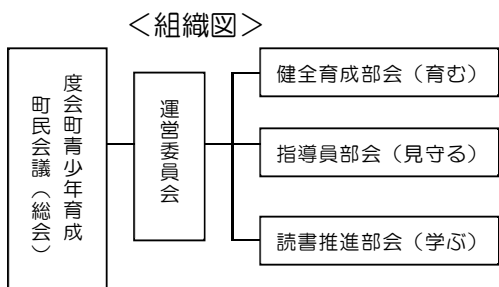

・青少年育成町民会議 総会・専門部会を開催

青少年問題のもつ重要性を深く認識し、次代の郷土を担う青少年の健全な育成を図ることを目的に、昭和五十四年に設置した「度会町青少年育成町民会議」は、町内の各団体・機関の関係者で構成されています。

去る五月二十四日、総会ならびに各専門部会が開催され、今年度の事業計画等について協議を行いました。

命の大切さについて考えてみよう！

もうすぐ夏休みがはじまります。友達と一緒に遊ぶことや家族とどこかへ出かけることを楽しみにしている子もいるでしょう。夏休みが終わって、「楽しかったなあ。」「充実していたよ。」という気持ちであれば、2学期をスムーズに迎えることができるでしょう。

しかし一方で、休みが終わる前後に何か心が晴れない、モヤモヤとしている子がいるかもしれません。

平成27年版自殺対策白書（内閣府作成）の関係資料で、過去約40年間に於いて、18歳以下で自ら命を絶つ者の最も多い日が9月1日というデータがあります。

学校の長期休業明け直後は、児童生徒にとって生活環境等が大きくかわるきっかけになりやすく、大きなプレッシャーや精神的動揺が生じやすいと考えられます。

普段の様子と違う子に対して気にかけていくことや学校や地域において児童生徒への見守りや相談等への対応を行うことはもちろん効果的であるかと考えられます。