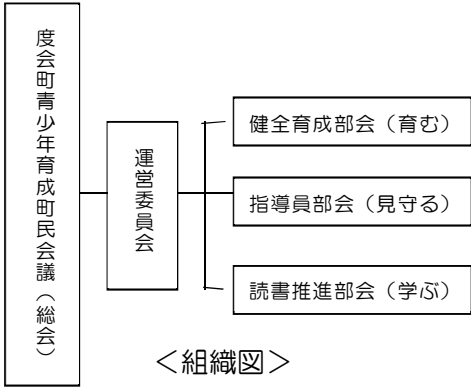

うぶいっ

平成30年度夏季号

《発行》
度会町青少年育成町民会議
《事務局》
教育委員会事務局
指導員部会
962-2422

・青少年育成町民会議 総会・専門部会を開催

青少年問題のもつ重要性を深く認識し、次代の郷土を担う青少年の健全な育成を図ることを目的に、昭和五十四年に設置した「度会町青少年育成町民会議」は、町内の各団体・機関の関係者で構成されています。

去る五月二十四日、総会が開催され、会長に山川中(やまかわあつ)氏が就任されました。

また、総会後に開催された各部会では、今年度の事業計画等について協議を行いました。

就任のご挨拶

この度の度会町青少年育成町民会議総会において、会長に就任しました山川中です。何より先ず、これまで多くの方々のお力添えにより、長きに渡り活動を継続することができましたことに感謝申し上げます。このような当町民会議の歴史と伝統を考えると、この度の就任は、大変光栄なことであるとともに、身の引き締まる思いでございます。

今年度早々、新潟県で下校中の児童が被害にあった痛ましい事件は、悲しみとともに皆さまのご記憶に残っていることと存じます。少子高齢化、核家族化など、子どもたちを取り巻く環境は常に変化を続けていますが、「子は宝」であること、そして「命の尊さ」は、いつの時代も不変です。

現在、放課後児童クラブで勤務させていただいている中で、子どもたちと接する度に、また、これまでの教員生活を振り返りましても、その思いは増すばかりです。

当町民会議では、その不変の思いを胸に「育む・見守る・学ぶ」という3つの基本理念を基軸とし、町の宝である子どもたちが、明るい未来に向けて迷いなく、心豊かに成長していけるよう、微力ではありますが、努力して参りたいと決意を新たにしています。

町民の皆さまには、変わらぬご支援とご協力をお願い申し上げ、就任のご挨拶とさせていただきます。

学校警察連絡協議会を開催

指導員部会において、伊勢警察署生活安全課の小田係長、柵橋駐在所の山崎巡査部長をお招きし、学校警察連絡協議会を開催しました。

小田係長から過去の事例を交えた講話があり、普段聞けないお話に、指導部会員の保護者や教職員は、熱心に耳を傾けました。ここで講話の一部をご紹介します。

◆帰宅途中の子どもたちを狙った犯罪の特徴は…

- ・ 何度も下見を繰り返してから犯行に及ぶ事例が多い。
- ・ 「後追い」→「声かけ」→「痴漢」のように犯罪が徐々にエスカレートしていくケースが多い。

◆町民のわたしたちがすべきことは…

挨拶をしよう!

犯人は、「顔を見られたくない」と思っています。

顔見知りでない人にも率先して挨拶することを、大人が心がけましょう。町中に挨拶の輪が広がることは良いことですし、万が一、下見中の犯人であれば、犯行を思い留まるきっかけになるかもしれません。

玄関を開けておこう!

犯人は、「声を聞かれたくない」と思っています。

子どもたちが通る時間帯に、玄関のドアを開けたり、網戸にしたりすることや、庭先に出て掃除や水撒きなどをするだけでも犯罪抑止の効果があります。

小田係長から、度会町のみなさんへ一言

おかしいなと思ったとき、自分で解決しようとして行動するのは危険です。必ず警察に連絡してください。

悪い人は「怖い顔のおじさん」という先入観を持っている子が多いですが、優しい言葉で近づいてくる悪い人もいるかもしれません。そんな時代かと心が痛みますが、ご家庭でお子さんに伝えてもらえればと思います。