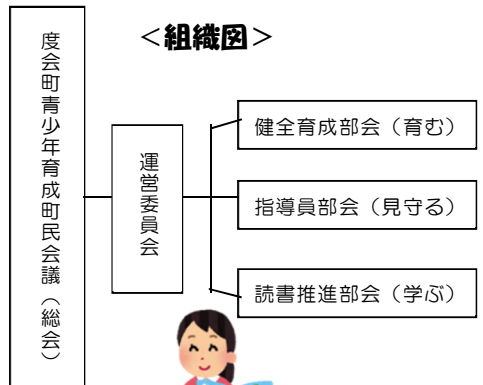

指導員部会

青少年の非行防止と指導活動及び情報資料の収集などを行い、その健全育成を図ることを目的としています。

広報誌「しどう」の発行や、子どもたちの見守りや地域の防犯のため、「青色回転灯指導パトロール」を実施しています。

また、学校警察連絡協議会を実施し、伊勢警察署員から、パトロール時の注意点や防犯対策等について指導を受けたり、最近の犯罪の特徴や、町の防犯についての懸案事項などについて情報共有を図ったりしています。

～育む～

健全育成部会

町民が取り組める地域活動等を行うことにより、青少年が地域における誇りと責任について自覚を高めることを目的としており、「青少年育成事業」として、町民（親子）が参加できるイベントを開催しています。すぐに定員に達するほどの人気イベント「じゃがいも収穫体験」に、今年度は、バター作り体験を加え、立岡管農クラブの皆さんのご協力により、6月に開催しました。

冬にも楽しいイベントを開催する予定です。イベントの案内は、保育所・学校を通じて配布しますので、「ご確認ください」。

<組織図>

子どもSOSの家

夏休みに、確認しよう！

今年度は、川崎市のスクールバスの事件、散歩中の園児が巻き込まれた大津市での交通事故など、子どもたちの安全が脅かされた悲しいニュースに、皆様も心を痛められたのではないのでしょうか。

夏休みを利用して、身近に潜む「危険箇所」を確認し、「もしものとき」を想定して、どんな行動をとったらいいか、「ご家庭で話す機会を作ってください」。

また、度会町内には、「子どもSOSの家」に協力いただいている方・店舗があります。通学路や普段遊ぶ場所の近くにある「子どもSOSの家」をお子さんと一緒にチェックしましょう。