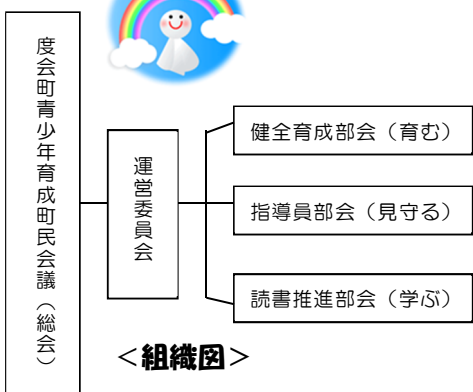

# うさぎ

令和2年度 夏季号

昭和54年に設置された「度会町青少年育成町民会議」は、青少年問題の持つ、重要性を深く認識し、次代の郷土を任う青少年の健全な育成を図ることを目的に、町内の各団体・機関の関係者で構成されており、「学ぶ」＝読書推進部会・「見守る」＝指導員部会・「育む」＝健全育成部会の、3つの部会で、それぞれの基本理念を軸とした活動をしています。

今年度は、新型コロナウイルスの影響を受け、総会は書面議決という異例のスタートとなりました。青少年たちも激変する環境の中に立たされていきます。当会議としても、活動してきた各種事業は変更・中止を余儀なくされ、難しい対応を迫られています。が、青少年の健全育成のために尽力してまいりますので、町民の皆さんのご理解とご協力をお願いいたします。

## 指導員部会

青少年の非行防止と指導活動及び情報資料の収集などを行い、その健全育成を図ることを目的としています。  
広報誌「しどう」の発行のほか、子どもたちの見守りや地域の防犯のため、「青色回転灯指導パトロール」を実施しています。夏休み期間中には、小中学校のPTAの方と協力して夜間パトロールも行っています。

～学ぶ～