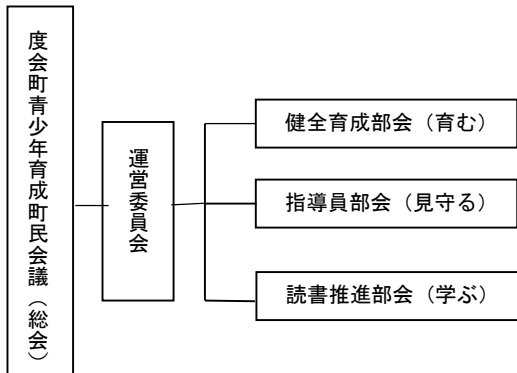

花火は楽しいものですが、使い方を間違えると思わぬ事故に至ることも少なくありません。火薬を原料とする危険物ということを常に意識し、ルールを守って楽しく遊びましょう。

使用方法・警告・注意を守ろう

- ① 花火に書いてある遊び方をよく読んで必ず守りましょう。
- ② 花火を人に向けたたり、燃えやすいもののある場所で遊んではいけません。
- ③ 水バケツを用意しましょう。
- ④ 大人と一緒に遊びましょう。
- ⑤ たくさんの花火に一度に火をつけないようにしましょう。
- ⑥ 点火は、正しい位置に正しい方法で行いましょう。
- ⑦ 途中で火が消えても、のぞき込んではいけません。
- ⑧ 風の強いときは、花火遊びは控えましょう。
- ⑨ 火が移りやすい服や、サンダルなどの露出が多い靴は避けるなど、服装にも十分注意しましょう。
- ⑩ 花火をほぐして遊んではいけません。
- ⑪ 花火の後は後始末を必ず行いましょう。

感染症予防のアルコール消毒に注意

新型コロナウイルス感染症防止のため、手指消毒をする機会が増えています。アルコール消毒後に花火を行い、衣服に引火する火災が発生しています。

消毒用アルコールは、火気に近づけると引火しやすく、また、発生する可燃性蒸気は空気より重く、低所に滞留しやすい。そのため、手持ち花火をする際は十分注意しましょう。

昭和54年に設置された「度会町青少年育成町民会議」は、青少年問題の持つ重要性を深く認識し、次代の郷土を担う青少年の健全な育成を図ることを目的に、町内の各団体・機関の関係者で構成されており、「学ぶ」読書推進部会・「見守る」指導員部会・「育む」健全育成部会の、3つの部会で、それぞれの基本理念を軸とした活動をしています。本年度、尾崎 明（おざき あきら）氏が会長として選出されました。